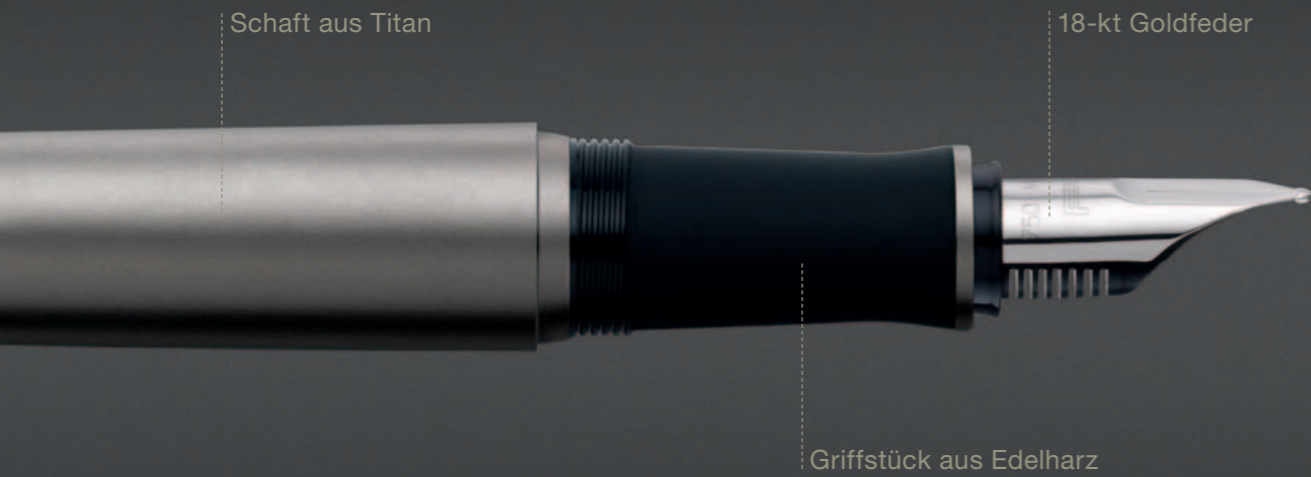

PORSCHE DESIGN

SLIM LINE P'3125

Intelligente Kombinationsmechanik: Fährt bei Drehbleistift und Kugelschreiber die Mine aus, wird der Clip im Gehäuse versenkt. Die rhodinierte 18-Karat Goldfeder wird durch einen speziellen Kappeneinsatz vor dem Austrocknen geschützt. Eine Serie für komfortables Schreiben.

PURE P'3105

Reduktion auf maximalen Purismus. Der sportliche Füllhalter mit vollflächig rhodiniertes 18-Karat Goldfeder besticht durch schlichte Eleganz. Erhältlich als robuster Pure Black mit mattschwarzer Beschichtung oder, limitiert in einer Auflage von 200 Stück, als Pure Titanium in hochwertiger massiver Ausführung. Technik auf der Überholspur.

TEC FLEX P'3110

Stilvolle Schreibgeräte mit Charakter. In Edelstahl oder Edelstahl mit vergoldeten Fäden. Die Qualitäten des Basismaterials Stahl zeugen von unbegrenzter Dauerhaftigkeit. Flexibler Schreibkomfort: Das hochtechnologische Geflecht zieht sich bei Druckbleistift und Kugelschreiber beim Drücken elastisch zusammen.

SHAKE PEN P'3140

Der Hightech-Kugelschreiber besticht durch innovative Shake-Technik: mit kurzer Bewegung aus dem Handgelenk ist er schreibbereit. Gleiche Bewegung wiederholt: die Mine „verschwindet“ im Gehäuse. Der Schaft ist aus Naturkautschuk, Edelharz oder Carbon. Vorderteil und Endstück sind matt oder glänzend verchromt.