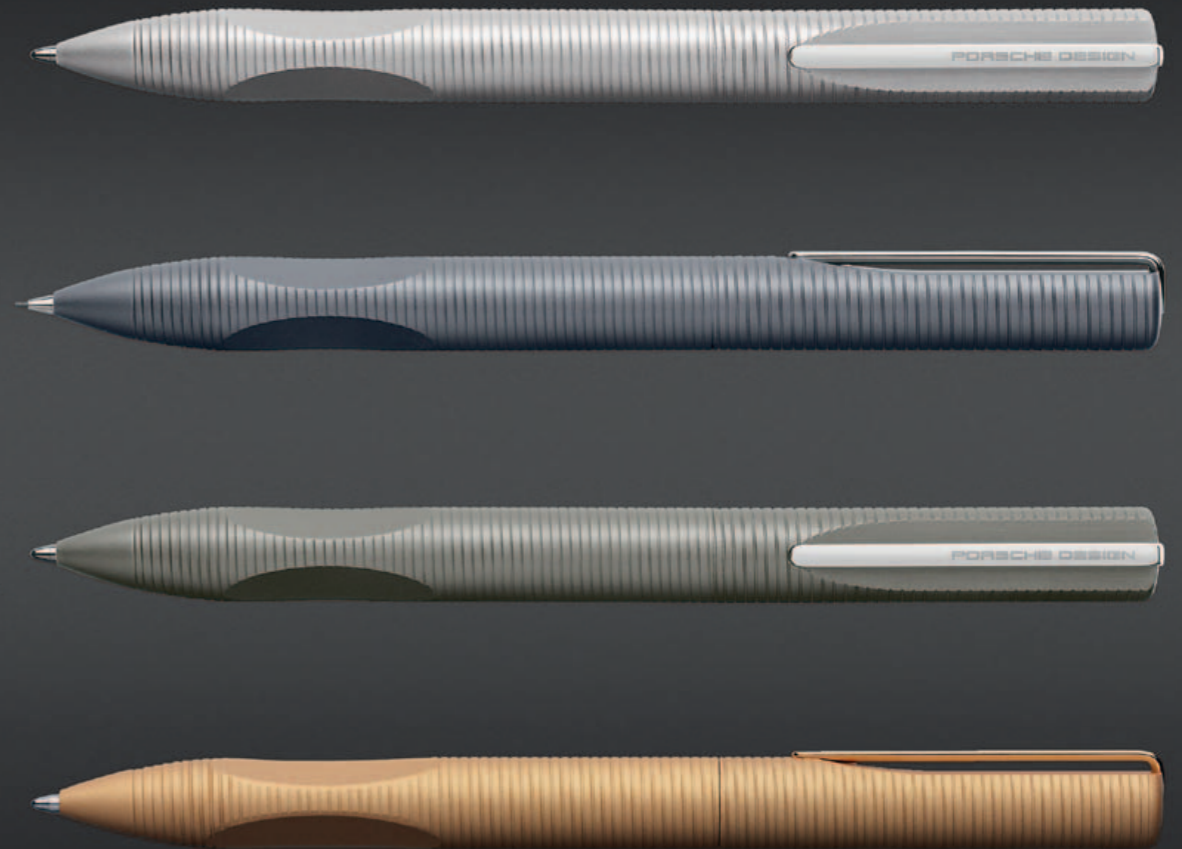

PURE P'3105

Reduktion auf maximalen Purismus. Der sportliche Füllhalter mit vollflächig rhodiniertes 18-Karat Goldfeder besticht durch schlichte Eleganz. Erhältlich als robuster Pure Black mit mattschwarzer Beschichtung oder, limitiert in einer Auflage von 200 Stück, als Pure Titanium in hochwertiger massiver Ausführung. Technik auf der Überholspur.

TEC FLEX P'3110

Stilvolle Schreibgeräte mit Charakter. In Edelstahl oder Edelstahl mit vergoldeten Fäden. Die Qualitäten des Basismaterials Stahl zeugen von unbegrenzter Dauerhaftigkeit. Flexibler Schreibkomfort: Das hochtechnologische Geflecht zieht sich bei Druckbleistift und Kugelschreiber beim Drücken elastisch zusammen.

ALUMINIUM P'3120

Aluminium steht für Leichtbau und Eleganz, für Schnelligkeit und Sportlichkeit. Die Serie ist in den Farben Anthrazit, Titan und Aluminium Natur erhältlich. Die konkaven Griffmulden ermöglichen ein komfortables Schreiben. Besonderer Blickfang: Version mit goldfarbenem Schaft und vergoldetem Clip.

SHAKE PEN P'3140

Der Hightech-Kugelschreiber besticht durch innovative Shake-Technik: mit kurzer Bewegung aus dem Handgelenk ist er schreibbereit. Gleiche Bewegung wiederholt: die Mine „verschwindet“ im Gehäuse. Der Schaft ist aus Naturkautschuk, Edelharz oder Carbon. Vorderteil und Endstück sind matt oder glänzend verchromt.