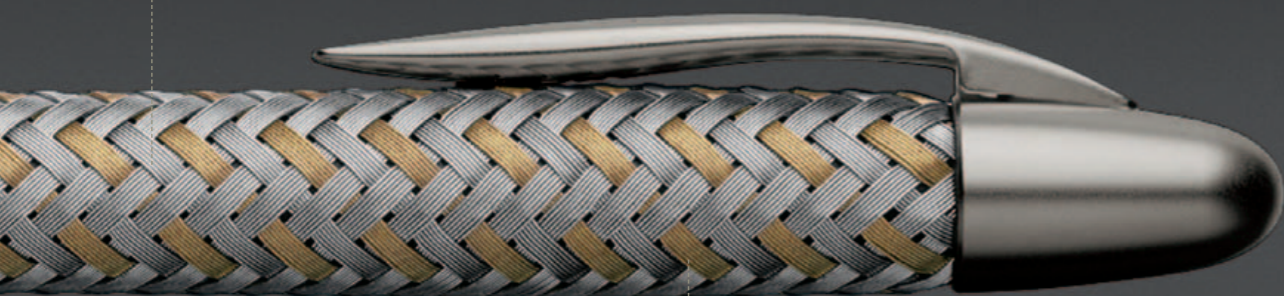

TEC FLEX P'3110

Stilvolle Schreibgeräte mit Charakter. In Edelstahl oder Edelstahl mit vergoldeten Fäden. Die Qualitäten des Basismaterials Stahl zeugen von unbegrenzter Dauerhaftigkeit. Flexibler Schreibkomfort: Das hochtechnologische Geflecht zieht sich bei Druckbleistift und Kugelschreiber beim Drücken elastisch zusammen.

Elastisches Edelstahlgeflecht

Fäden 14-kt vergoldet