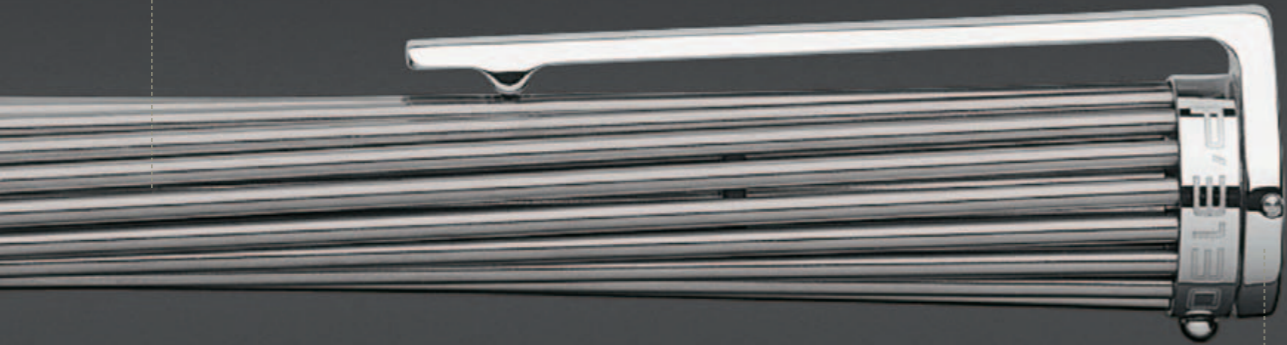

MIKADO P'3130

Starkes Zusammenspiel von Material und Technik: 17 polierte Edelstahlstäbe drehen sich beim Ein- und Ausfahren der Mine um den Schaft und richten sich in voller Länge auf, um sich beim Einrasten wieder zu verjüngen. Der Clip kann auch entfernt werden – durch die Wegrollsicherung bleibt das Schreibgerät am Platz liegen.

17 Edelstahlstäbe

Abnehmbarer Clip