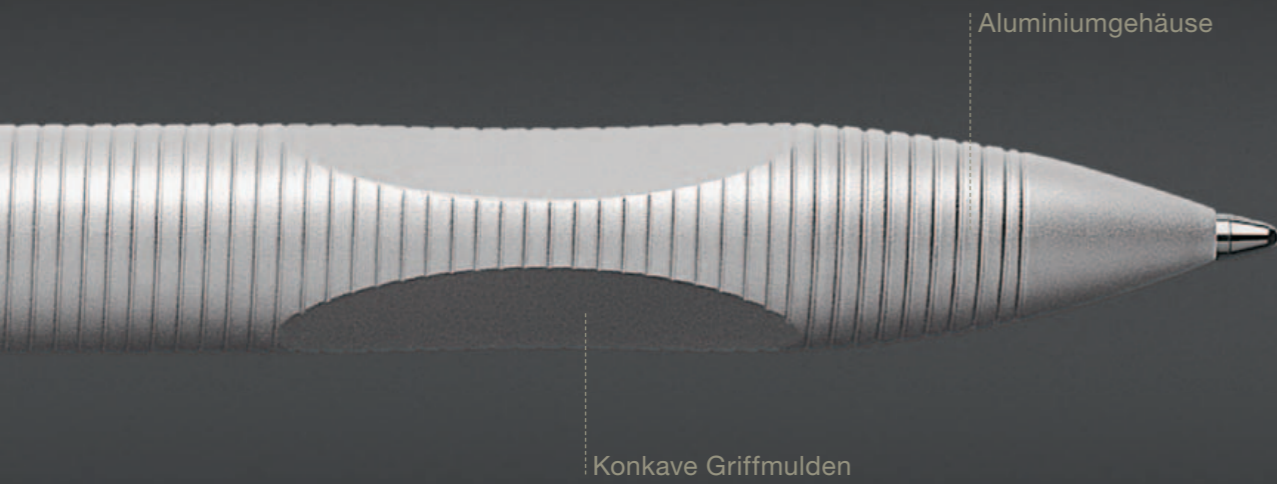

PURE P'3105

Reduktion auf maximalen Purismus. Der sportliche Füllhalter mit vollflächig rhodiniertes 18-Karat Goldfeder besticht durch schlichte Eleganz. Erhältlich als robuster Pure Black mit mattschwarzer Beschichtung oder, limitiert in einer Auflage von 200 Stück, als Pure Titanium in hochwertiger massiver Ausführung. Technik auf der Überholspur.

TEC FLEX P'3110

Stilvolle Schreibgeräte mit Charakter. In Edelstahl oder Edelstahl mit vergoldeten Fäden. Die Qualitäten des Basismaterials Stahl zeugen von unbegrenzter Dauerhaftigkeit. Flexibler Schreibkomfort: Das hochtechnologische Geflecht zieht sich bei Druckbleistift und Kugelschreiber beim Drücken elastisch zusammen.

ALUMINIUM P'3120

Aluminium steht für Leichtbau und Eleganz, für Schnelligkeit und Sportlichkeit. Die Serie ist in den Farben Anthrazit, Titan und Aluminium Natur erhältlich. Die konkaven Griffmulden ermöglichen ein komfortables Schreiben. Besonderer Blickfang: Version mit goldfarbenem Schaft und vergoldetem Clip.

SHAKE PEN P'3140

Der Hightech-Kugelschreiber besticht durch innovative Shake-Technik: mit kurzer Bewegung aus dem Handgelenk ist er schreibbereit. Gleiche Bewegung wiederholt: die Mine „verschwindet“ im Gehäuse. Der Schaft ist aus Naturkautschuk, Edelharz oder Carbon. Vorderteil und Endstück sind matt oder glänzend verchromt.